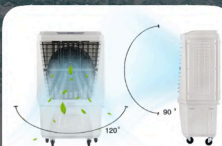

Premiumcool®

Premium cool JH168

El evaporativo de agua para exterior JH168 de Premium cool posee un diseño portable junto a su poco peso permite un sencillo Desplazamiento, ideal para el sector hostelero.

Dispone de un depósito de agua de 75 L, Además de tener una conexión para una manguera de jardín. Se puede regular tanto a través de la pantalla LCD como por control remoto, para que pueda disponer de aire fresco y saludable de manera rápida y eficiente.

Las dimensiones son: 138 x 80 x 48 cm.

Mando control remoto incluido.
Ruedas de desplazamiento incluido.

Premium cool JH168

Control remoto

Superficie 80 m²

Deposito 75L

Fácil ajuste

Diseño portable