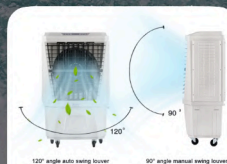

Premium cool JH165

El evaporativo de agua para exterior JH165 de Premium cool posee un diseño portable junto a su poco peso permite un fácil y sencillo desplazamiento.

Dispone de un depósito de agua de 45 L, Además de tener una conexión para una manguera de jardín. Se puede regular tanto A través de la pantalla LCD como por control remoto, para que pueda disponer de aire fresco y saludable de manera rápida y eficiente.

Las dimensiones son: 120 x 71 x 45 cm.

Mando control remoto incluido.
Ruedas de desplazamiento incluido.

Premium cool JH165

Control remoto

Superficie 50 m²

Deposito 45L

Fácil ajuste

Diseño portable

 Premiumcool®

Premium cool JH168

El evaporativo de agua para exterior JH168 de Premium cool posee un diseño portable junto a su poco peso permite un sencillo Desplazamiento, ideal para el sector hostelero.

Dispone de un depósito de agua de 75 L, Además de tener una conexión para una manguera de jardín. Se puede regular tanto a través de la pantalla LCD como por control remoto, para que pueda disponer de aire fresco y saludable de manera rápida y eficiente.